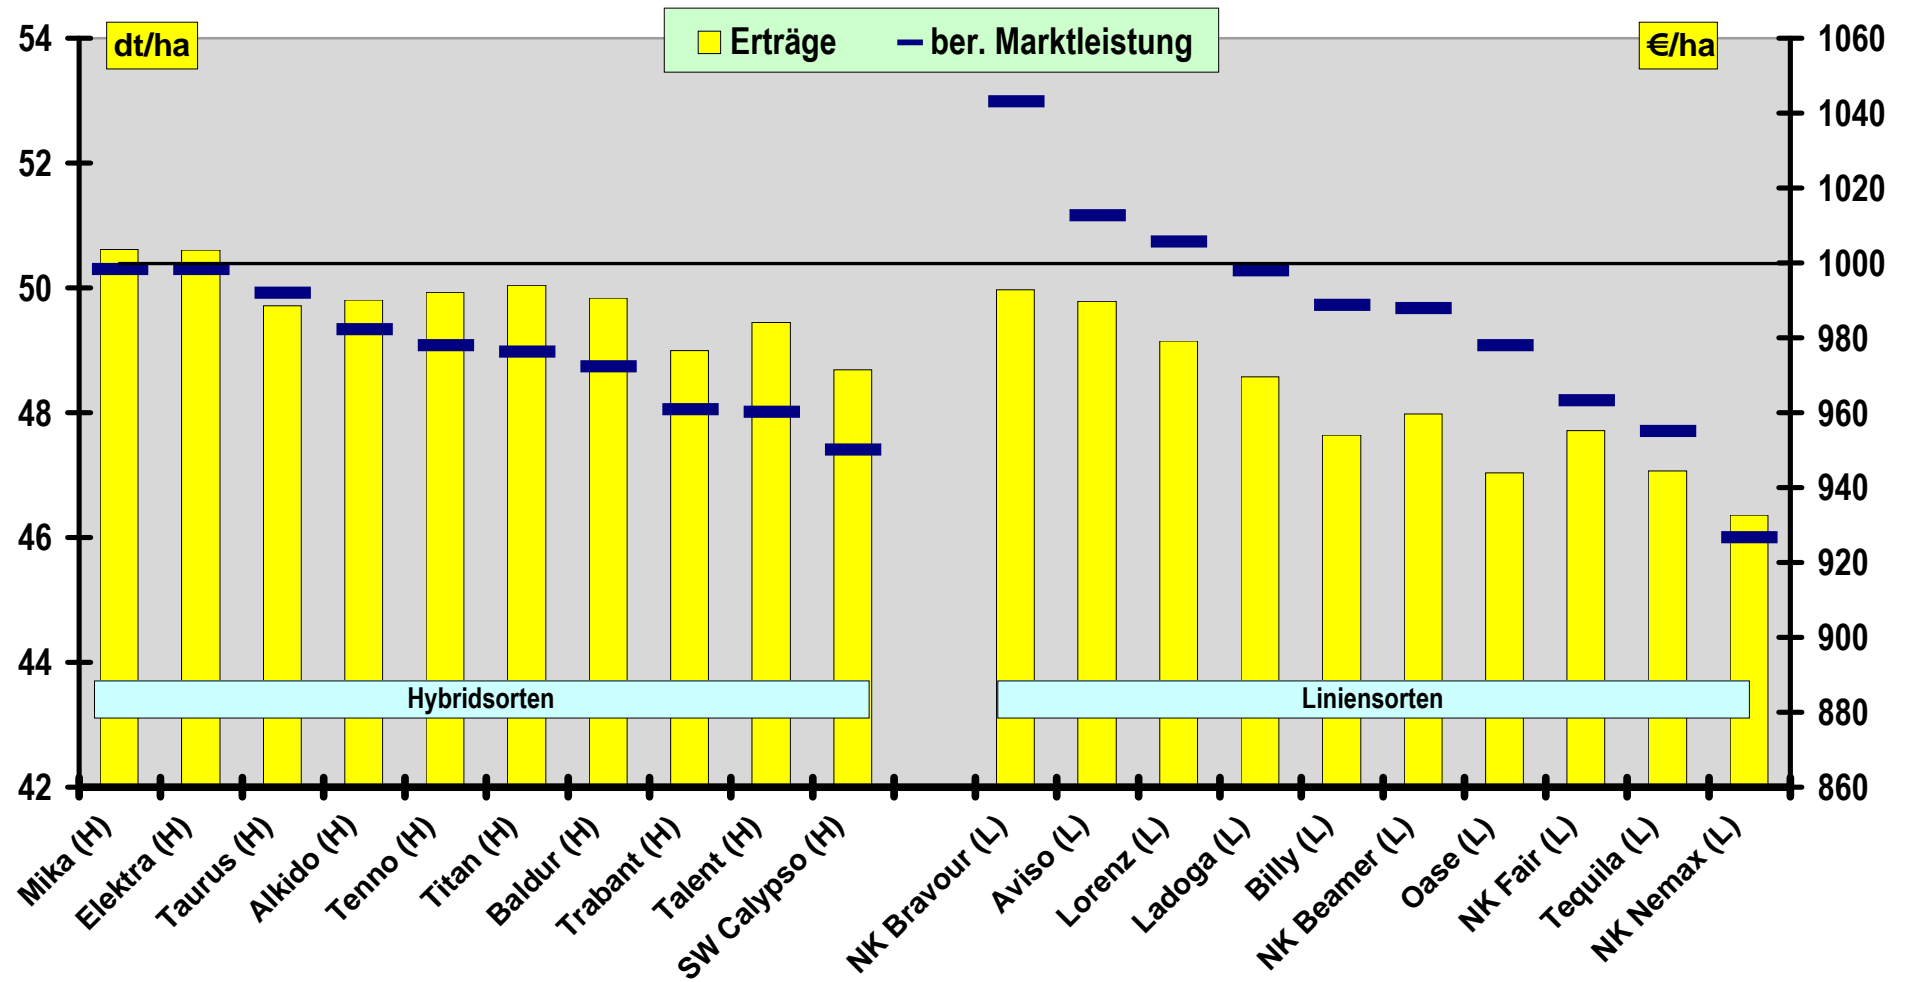

Die Ertragsleistungen und ihre bereinigten Marktleistungen der Rapssorten aus dem Anbaujahr 2006
Mittel der Versuchsstandorte (n = 6) NRW. (behandelte Variante)

Sorte	Erträge	ber. Marktleistung	
Mika (H)	51	998	
Elektra (H)	51	998	
Taurus (H)	50	992	
Alkido (H)	50	982	
Tenno (H)	50	978	
Titan (H)	50	976	
Baldur (H)	50	972	
Trabant (H)	49	961	
Talent (H)	49	960	
SW Calypso (H)	49	950	
NK Bravour (L)	50	1043	
Aviso (L)	50	1013	
Lorenz (L)	49	1006	
Ladoga (L)	49	998	
Billy (L)	48	989	
NK Beamer (L)	48	988	
Oase (L)	47	978	
NK Fair (L)	48	963	
Tequila (L)	47	955	
NK Nemax (L)	46	927